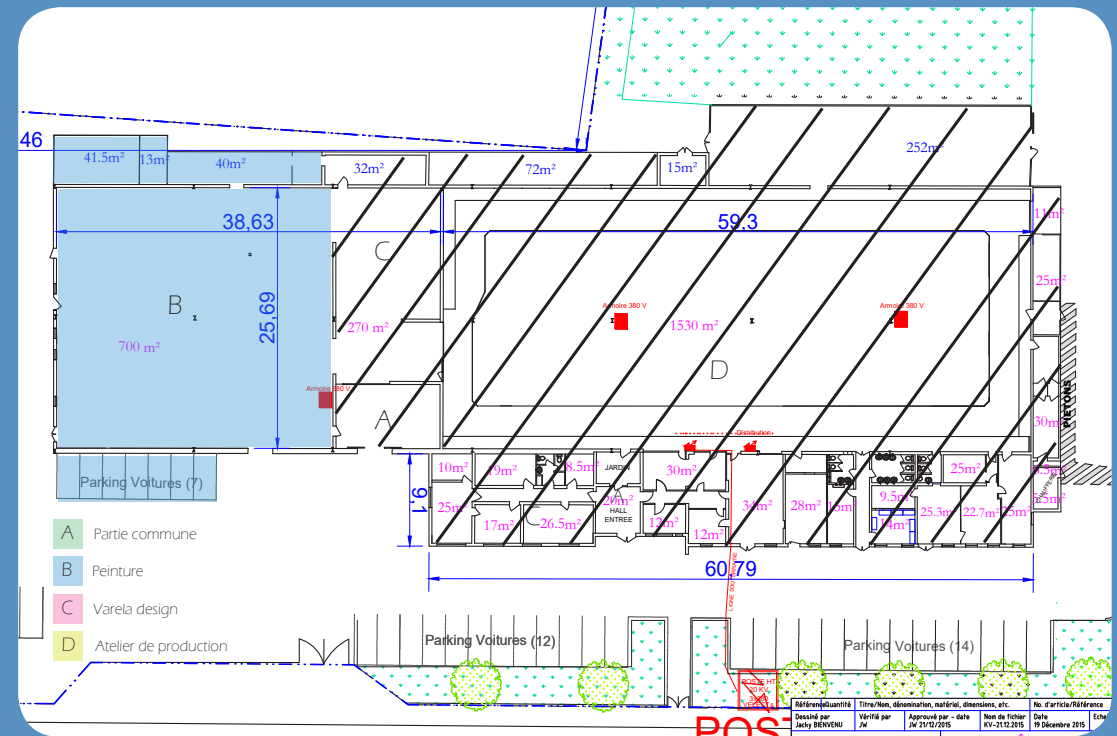

Location plateau technique

Chaîne peinture - Partie B

Services :

- Thermolaquage bicouche
- Qualité polyzinc
- Grenailage, sablage, dégraissage

10 rue George Sand
41200 Romorantin-Lanthenay

Tel : 02.54.76.85.19
infos@varela-design.com

L'espace de traitement de surface est équipé d'une chaîne peinture de la *marque Eurotherm*.

Site internet : <http://www.eurotherm.eu/>

OUTILS DE TRAITEMENT DE SURFACE :

- ETUVE DE CUISSON (7 x 3m)
- CABINE DE POUDRAGE (7 x 3m)
- CIRCUIT charpente transbordeur
- CABINE DE GRENAILLAGE (7 x 3m)
- CABINE DE LAVAGE (7 x 3m)

Plateau technique disponible en location à la journée,
à la semaine ou au mois